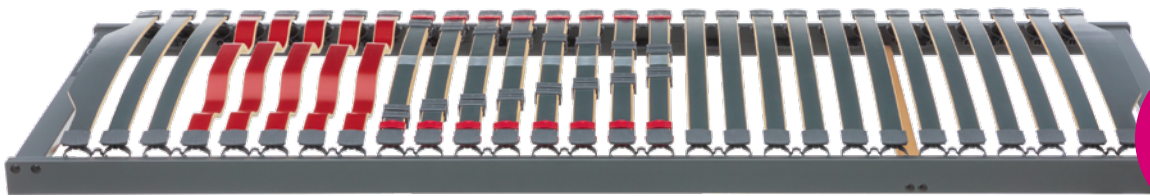

## 2. MATRATZE IMPRESSION T

Sympathica

~~599,-~~  
ab  
**499,-**

## 3. RAHMEN VISION N

Sympathica

~~349,-~~  
ab  
**299,-**